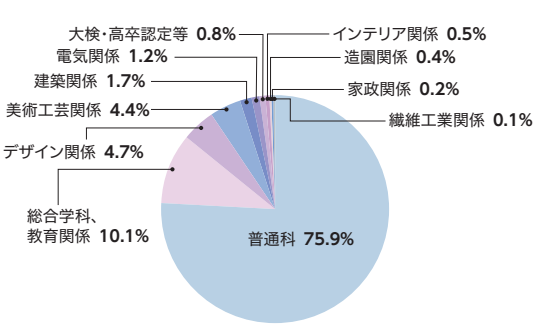

福岡
ひびき
東筑
宗像
筑紫丘
城南
修猷館
八女
古賀竟成館
博多青松
西南女学院
福岡大学附属大濠
福岡大学附属若葉

西南学院
筑陽学園
沖学園
福岡工業大学附属城東
福岡舞鶴
九州産業大学付属九州

佐賀
武雄
長崎
長崎工業
佐世保西
諫早
西陵
鳴滝

熊本
第二
八代
人吉
勇志国際
一ツ葉

大分
大分舞鶴
大分工業
鶴崎工業
佐伯豊南

宮崎
宮崎
本庄
宮崎大宮
都城工業
宮崎日本大学
日章学園九州国際

鹿児島
指宿
川内
開陽
種子島
神村学園高等部
鹿児島修学館
屋久島おおぞら

沖縄
小禄
豊見城
陽明
宜野湾
具志川
向陽
沖縄尚学
昭和薬科大学附属
ヒューマンキャンパス
N

志願者高等学校一覧／出身学科／出身地

志願者の出身学科 2022～2024年度

志願者の出身地 2022～2024年度

北海道		19					
青森		2					
秋田	0	岩手	1				
山形	1	宮城	27				
福島		5					
新潟	12	群馬	3	栃木	6	茨城	9
長野	14	埼玉	17	山梨	3	千葉	3
神奈川	18	東京	473				