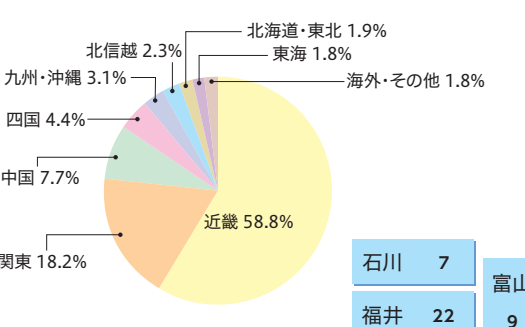

鹿児島
指宿
川内
開陽
種子島
神村学園高等部
鹿児島修学館
屋久島おおぞら

沖縄
小禄
豊見城
陽明
宜野湾
具志川
向陽
沖縄尚学
昭和薬科大学附属
ヒューマンキャンパス
N

志願者高等学校一覧／出身学科／出身地

志願者の出身学科 2022～2024年度

志願者の出身地 2022～2024年度

北海道		19					
青森		2					
秋田	0	岩手	1				
山形	1	宮城	27				
福島		5					
新潟	12	群馬	3	栃木	6	茨城	9
長野	14	埼玉	17	山梨	3	千葉	3
神奈川	18	東京	473				