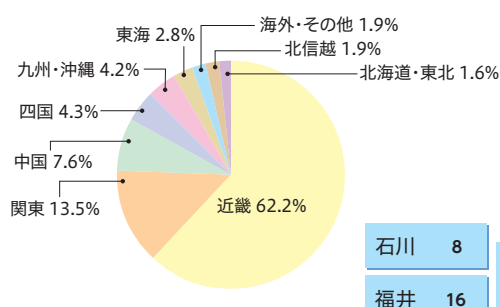

志願者の出身地 2020～2022年度

その他 51

沖縄 6

佐賀	福岡	大分	山口	島根	鳥取	兵庫	京都	滋賀	岐阜	長野	埼玉	茨城
8	41	18	25	18	18	1307	38	14	11	13	18	3
長崎	熊本	宮崎	広島	岡山			大阪	奈良	愛知	静岡	山梨	千葉
8	5	12	81	61			258	23	36	13	0	4
	鹿児島		愛媛	香川			和歌山	三重			神奈川	東京
	15		12	45			28	15			14	320
			高知	徳島								
			37	21								

都道府県別志願者数