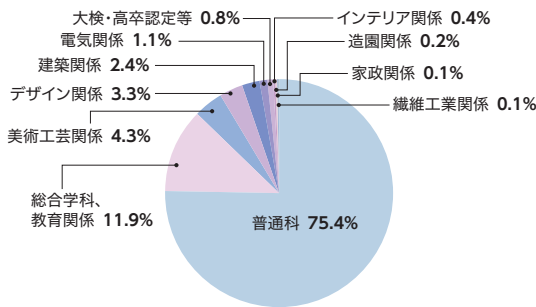

育英
滝川
須磨学園
兵庫大学附属須磨ノ浦
愛徳学園
神戸国際大学附属
園田学園
百合学院
報徳学園
仁川学院
甲子園学院
夙川
芦屋学園
三田学園
三田松聖
蒼開
兵庫県播磨
日ノ本学園
賢明女子学院
東洋大学附属姫路
市川
神戸弘陵学園
滝川第二
神戸国際
第一学院（養父校）
相生学院
A I E 国際
奈良
奈良
桜井
高田
高円
御所実業
帝塚山
奈良大学附属
天理教校学園
育英西
奈良学園登美ヶ丘
飛鳥未来
和歌山
向陽
桐蔭
海南
耐久
日高
田辺
神島
新宮
和歌山（市立）
慶風
鳥取
八頭

倉吉西
米子西
米子
米子工業
鳥取城北
米子北
島根
松江北
松江農林
三刀屋
出雲
出雲工業
大田
出雲北陵
岡山
岡山朝日
鳥城
岡山操山
岡山工業
東岡山工業
岡山東商業
岡山南
倉敷南
西大寺
高梁
岡山一宮
倉敷古城池
総社南
岡山後楽館
高梁城南
岡山大安寺
山陽学園
就実
明誠学院
関西
倉敷
岡山理科大学附属
岡山学芸館
清心女子
金光学園
岡山白陵
吉備高原学園
鹿島朝日
広島
広島観音
広島国泰寺
広島皆実
廿日市
五日市
安古市
広
尾道東

忠海
世羅
福山葦陽
府中
大門
福山明王台
庄原格致
三次
日彰館
基町
福山
熊野
広島井口
安芸府中
神辺旭
沼田
大崎海星
広島みらい創生
修道
安田女子
比治山女子
広島女学院
広島翔洋
山陽女子学園高等部
広島工業大学
広島なぎさ
福山眺の星女子
近畿大学附属広島（福山校）
広島三育学院
並木学院
並木学院福山
山口
柳井
熊毛南
光
山口中央
萩
防府西
山口県桜ヶ丘
高川学園
野田学園
宇部フロンティア大学付属香川
サビエル
松陰
徳島
城南
城北
徳島商業
小松島
富岡西
名西
阿波

池田
徳島市立
徳島北
海部
徳島科学技術
生光学園
香川
三本松
高松東
高松
高松工芸
高松商業
高松南
坂出商業
丸亀城西
善通寺第一
観音寺第一
高松第一
高松北
英明
高松中央
大手前丸亀
香川県藤井
尽誠学園
香川誠陵
愛媛
三島
今治南
松山南
松山工業
伊予
新田
済美
高知
安芸
高知東工業
高知道手前
高知西
高知工業
伊野商業
中村
土佐
土佐女子
高知
高知学芸
明德義塾
土佐塾
福岡
宗像
修猷館
福岡講倫館
朝倉

筑前
門司学園
真福館
西南女学院
敬愛
福岡大学附属大濑
福岡大学附属若葉
筑陽学園
福岡工業大学附属城東
福岡舞鶴
九州産業大学付属九州
佐賀
佐賀西
鳥栖
佐賀清和
長崎
長崎東
長崎工業
諫早
鳴滝
海星
熊本
人吉
九州学院
熊本学園大学付属
大分
大分舞鶴
大分鶴崎
佐伯鶴城
宮崎
宮崎大宮
都城工業
宮崎日本大学
日向学院
日章学園九州国際
鹿児島
松陽
鹿児島
鹿児島修学館
屋久島おおぞら
沖縄
小緑
宜野座
宜野湾
球陽
ヒューマンキャンパス
N

志願者の出身学科 2020～2022年度