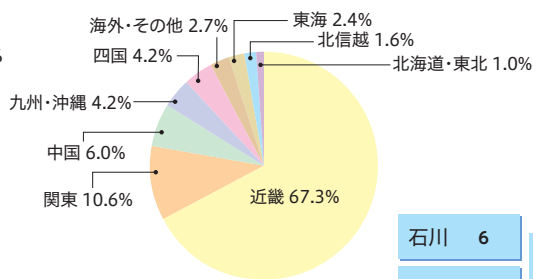

志願者の出身地 2019～2021年度

その他 76

沖縄 6

佐賀 8	福岡 49	大分 19	山口 19	島根 11	鳥取 7	兵庫 1444	京都 30	滋賀 12	岐阜 5	長野 14	新潟 8	群馬 0	栃木 5	茨城 11
長崎 8	熊本 3	宮崎 6	徳島 24	香川 46	高知 31	愛媛 15	和歌山 30	奈良 32	愛知 31	静岡 16	富山 8	山梨 0	東京 252	千葉 4
鹿児島 18	徳島 24	香川 46	高知 31	愛媛 15	和歌山 30	三重 15	大阪 323	奈良 32	愛知 31	静岡 16	新潟 8	群馬 0	栃木 5	茨城 11

北海道	23
青森	1
秋田	0
岩手	2
山形	1
宮城	2
福島	0
新潟	8
群馬	0
栃木	5
茨城	11
長野	14
山梨	0
東京	252
千葉	4
神奈川	10
大阪	323
奈良	32
愛知	31
静岡	16
富山	8
石川	6
福井	9
岐阜	5
三重	15
和歌山	30
徳島	24
香川	46
高知	31
愛媛	15
鳥取	7
島根	11
山口	19
徳島	24
高知	31
愛媛	15
香川	46
和歌山	30
三重	15

都道府県別志願者数