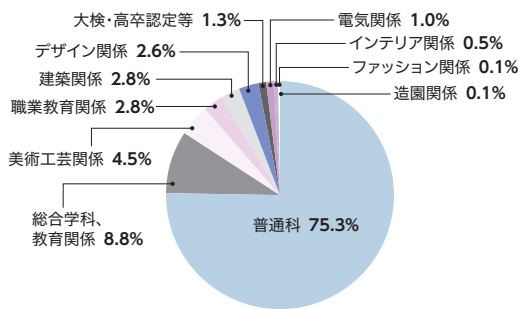

- 神戸山手女子
- 親和女子
- 神戸学院大学附属
- 神戸村野工業
- 神戸常盤女子
- 神戸星城
- 神戸野田
- 育英
- 滝川
- 須磨学園
- 兵庫大学附属須磨ノ浦
- 愛徳学園
- 神戸国際大学附属
- 小林聖心女子学院
- 園田学園
- 百合学院
- 報徳学園
- 仁川学院
- 甲子園学院
- 夙川
- 夙川学院
- 芦屋学園
- 三田学園
- 三田松聖
- 白陵
- 兵庫県播磨
- 日ノ本学園
- 賢明女子学院
- 東洋大学附属姫路
- 市川
- 神戸弘陵学園
- 滝川第二
- 第一学院（養父校）
- 相生学院
- AIE国際
- **奈良**
- 生駒
- 高田
- 一条
- 香芝
- 高円
- 御所実業
- 帝塚山
- 奈良大学附属
- 育英西
- 智辯学園奈良カレッジ高等部
- 飛鳥未来
- **和歌山**
- 桐蔭
- 星林
- 海南
- 耐久
- 日高

- 田辺
- 神島
- 新宮
- 和歌山（市立）
- 開智
- 近畿大学附属和歌山
- 慶風
- **鳥取**
- 米子西
- 米子
- 米子工業
- 鳥取城北
- 米子北
- **島根**
- 松江北
- 出雲
- 大田
- 益田
- 津和野
- 宍道
- 明誠
- **岡山**
- 岡山朝日
- 岡山操山
- 岡山芳泉
- 岡山工業
- 東岡山工業
- 岡山西
- 岡山西
- 倉敷天城
- 倉敷南
- 西大寺
- 高梁
- 倉敷古城池
- 総社南
- 岡山大安寺
- 就実
- 明誠学院
- 関西
- 倉敷
- 岡山理科大学附属
- 岡山学芸館
- 清心女子
- 金光学園
- 鹿島朝日
- **広島**
- 広島観音
- 広島皆実
- 海田
- 宮島工業
- 五日市
- 安古市
- 広
- 呉宮原

- 忠海
- 福山葦陽
- 府中
- 大門
- 福山明王台
- 庄原格致
- 三次
- 基町
- 福山
- 熊野
- 神辺旭
- 広島みらい創生
- 修道
- 比治山女子
- 広島翔洋
- 広島国際学院
- 山陽学園高等部
- AICJ
- 広島なぎさ
- 盈進
- 福山暁の星女子
- 近畿大学附属広島（福山校）
- 銀河学院
- 並木学院
- 並木学院福山
- **山口**
- 柳井
- 光
- 徳山
- 防府
- 萩
- 防府西
- 山口県桜ヶ丘
- 高川学園
- 宇部フロンティア大学付属香川
- サビエル
- 梅光学院
- 松陰
- **徳島**
- 城東
- 城南
- 城北
- 徳島商業
- 阿南工業
- 那賀
- 名西
- 阿波西
- 脇町
- 池田
- 徳島市立
- 徳島北
- 徳島科学技術

- 香川
- 三本松
- 高松東
- 高松
- 高松工芸
- 高松商業
- 善通寺第一
- 観音寺第一
- 高松第一
- 高松西
- 高松北
- 英明
- 高松中央
- 大手前丸亀
- 香川県藤井
- 尽誠学園
- 香川誠陵
- **愛媛**
- 三島
- 新居浜西
- 今治南
- 松山南
- 松山北
- 松山工業
- 今治明德
- 新田
- 済美
- **高知**
- 安芸
- 高知東工業
- 高知西
- 高知工業
- 伊野商業
- 高知商業
- 岡豊
- 高知南
- 土佐
- 土佐女子
- 高知
- 高知学芸
- 明德義塾
- 土佐塾
- **福岡**
- 小倉西
- 城南
- 福岡工業
- 福岡講倫館
- 朝倉
- 鞍手
- 筑前
- 柏陵
- 門司学園
- 真嶺館

- 西南女学院
- 敬愛
- 福岡大学附属若葉
- 純真
- 筑紫女学園
- 筑陽学園
- 中村学園女子
- 福岡舞鶴
- 九州産業大学付属九州
- 自由ヶ丘
- つくば開成福岡
- **佐賀**
- 佐賀西
- 鳥栖
- 佐賀清和
- **長崎**
- 長崎東
- 長崎工業
- 佐世保北
- 諫早
- 海星
- 活水
- **熊本**
- 水俣
- 九州学院
- 熊本学園大学付属
- **大分**
- 大分舞鶴
- 大分鶴崎
- 佐伯鶴城
- **宮崎**
- 延岡星雲
- 宮崎日本大学
- 日向学院
- **鹿児島**
- 鶴丸
- 加治木
- 松陽
- 鹿児島
- 屋久島おおぞら
- **沖縄**
- 小禄
- 宜野座
- 球陽
- 興南
- ヒューマンキャンパス
- N

志願者の出身学科 2019～2021年度