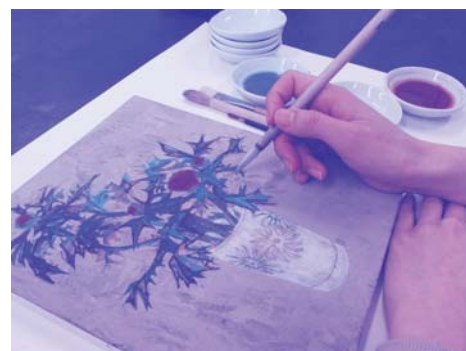

日本画講座

伝統的な日本画画材を用い、季節感あふれるモチーフを団扇や麻紙ボードの作品に仕上げます。

講師 前田 恭子 (本学非常勤講師/日本画家)

受講料 24,000 円
日程 6月/8日、15日、29日
7月/6日、13日、27日
8月/3日
時間 14:00 ~ 16:30 (2時間30分)

※受講料に基本的な材料費を含んでおりますが、ご用意できる絵具の色数・量は限られております。
※筆など基本的な用具は大学で用意しております。

定員
10名